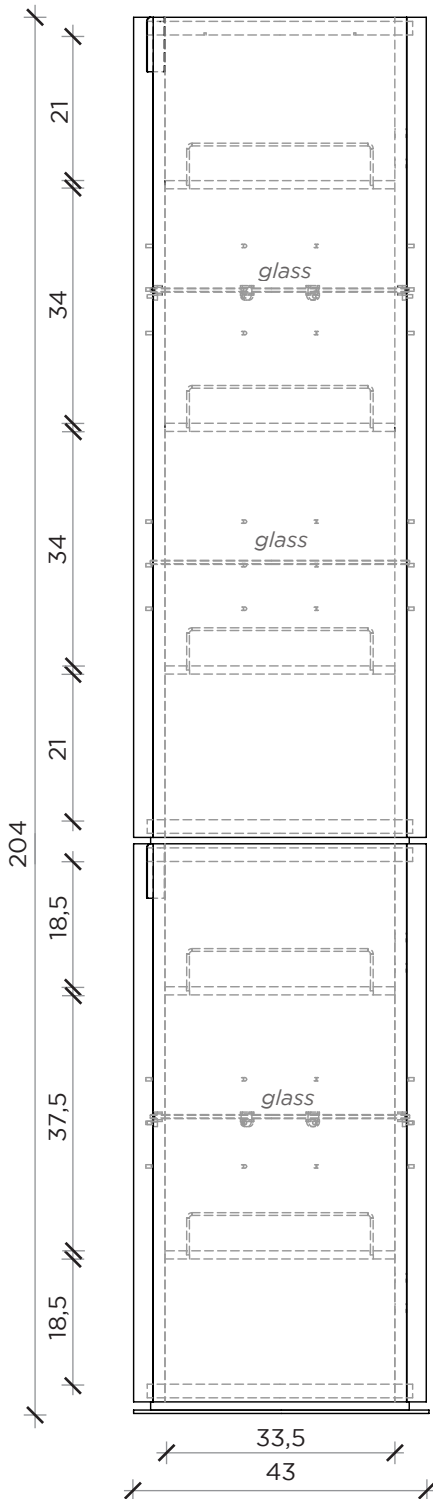

## LA DORI 122

## Contenitore | Container

Designer:

Marco Pisati

Anno | Year:

2024

Materiali | Materials:

Colonna contenitore in MDF laccato con ripiani in vetro | Lacquered MDF column container with glass shelves

FRONTE | FRONT

LATO | SIDE

## LA DORI 204