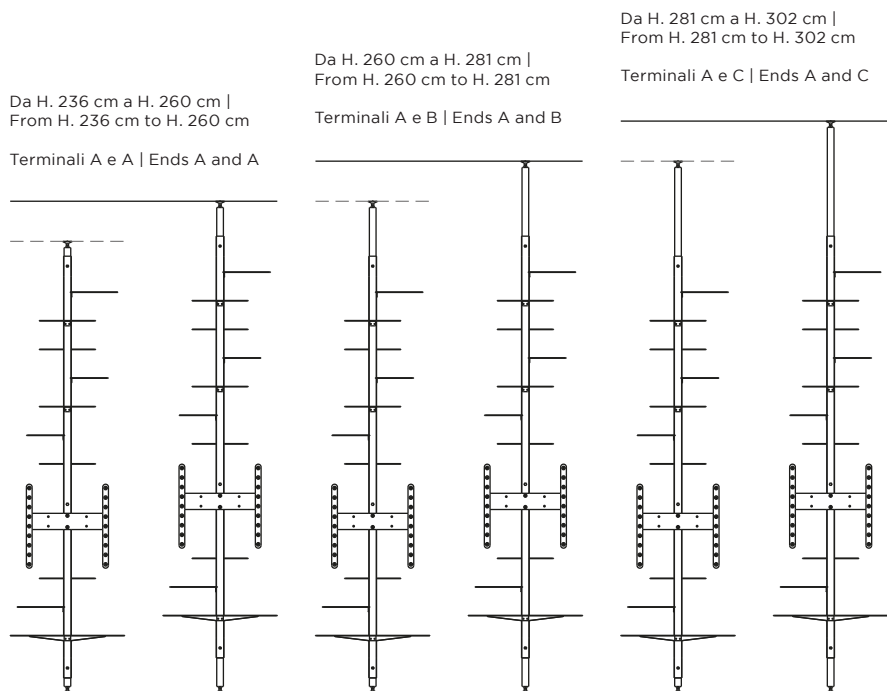

PIANTA | PLAN

FRONTE CONFIGURAZIONE 2 | CONFIGURATION #2 FRONT

ADELAIDE metal tv

Etagere | Etagere

Designer:
Anno | Year:

Claudio Bitetti
2019

Materiali | Materials:

Etagere terra soffitto con montante e mensole verniciate nero opaco | Etagere forced between floor and ceiling with matt black painted metal riser and shelves

SCHEMA ALTEZZE | HEIGHT SCHEME

ADELAIDE metal tv

Etagere | *Etagere*

Designer:
Anno | Year:
Materiali | Materials:

Claudio Bitetti
2019
Etagere terra soffitto con montante e mensole verniciate nero opaco | *Etagere forced between floor and ceiling with matt black painted metal riser and shelves*