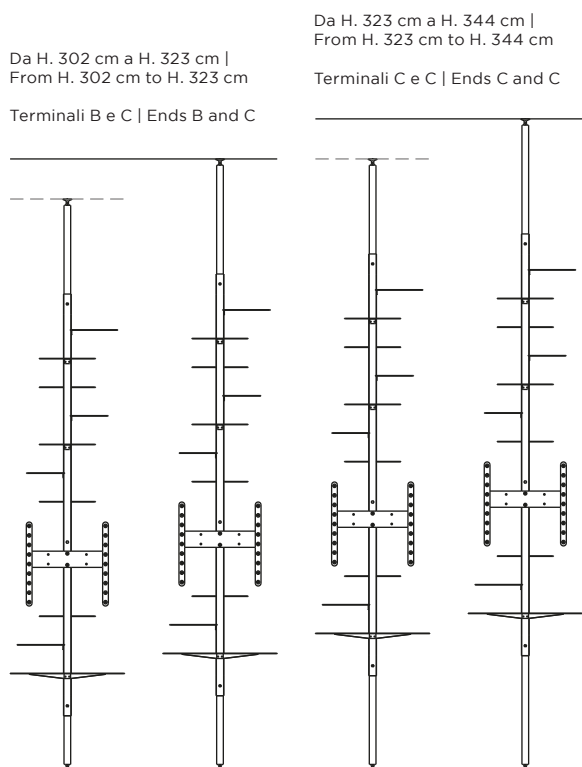

PIANTA | PLAN

FRONTE CONFIGURAZIONE 2 | CONFIGURATION #2 FRONT

ADELAIDE metal tv

Etagere | Etagere

Designer:
Anno | Year:

Claudio Bitetti
2019

Materiali | Materials:

Etagere terra soffitto con montante e mensole verniciate nero opaco | Etagere forced between floor and ceiling with matt black painted metal riser and shelves

SCHEMA ALTEZZE | HEIGHT SCHEME

ADELAIDE metal tv

Etagere | *Etagere*

Designer:
Anno | Year:
Materiali | Materials:

Claudio Bitetti
2019
Etagere terra soffitto con montante e mensole verniciate nero opaco | *Etagere forced between floor and ceiling with matt black painted metal riser and shelves*