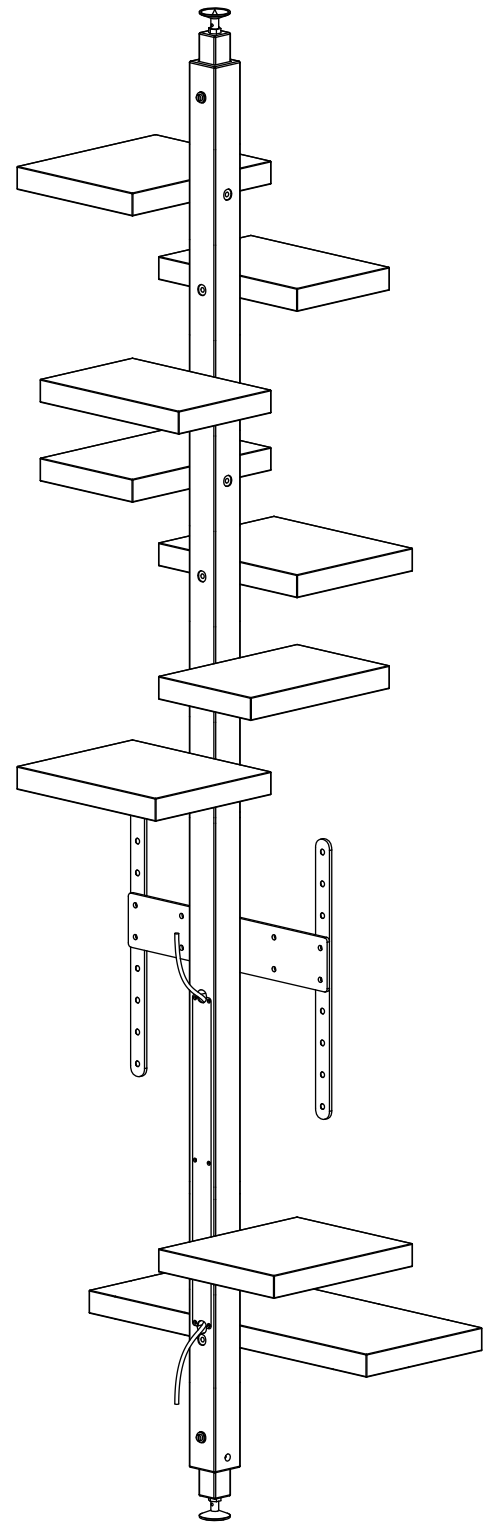

PIANTA | PLAN

FRONTE | FRONT

ADELAIDE wood tv

Etagere | Etagere

Designer:
Anno | Year:
Materiali | Materials:

Claudio Bitetti
2019
Etagere terra soffitto con montante e mensole in legno | *Etagere forced between floor and ceiling with solid wood riser and shelves*

SCHEMA ALTEZZE | HEIGHT SCHEME

Da H. 236 cm a H. 260 cm |
From H. 236 cm to H. 260 cm

Terminali A e A | Ends A and A

Da H. 260 cm a H. 281 cm |
From H. 260 cm to H. 281 cm

Terminali A e B | Ends A and B

Da H. 281 cm a H. 302 cm |
From H. 281 cm to H. 302 cm

Terminali A e C | Ends A and C

Da H. 302 cm a H. 323 cm |
From H. 302 cm to H. 323 cm

Terminali B e C | Ends B and C

Da H. 323 cm a H. 344 cm |
From H. 323 cm to H. 344 cm

Terminali C e C | Ends C and C

ADELAIDE wood tv

Etagere | Etagere

Designer:
Anno | Year:

Materiali | Materials:

Claudio Bitetti
2019

Etagere terra soffitto con montante e mensole in legno | *Etagere forced between floor and ceiling with solid wood riser and shelves*