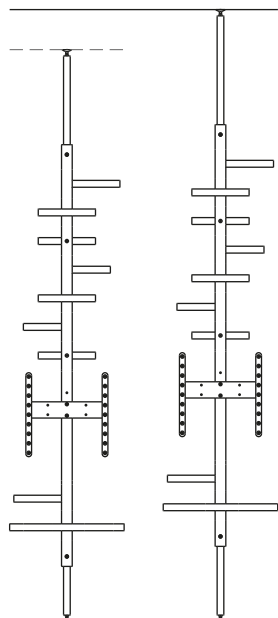

PIANTA | PLAN

FRONTE | FRONT

ADELAIDE wood tv

Etagere | Etagere

Designer:
Anno | Year:
Materiali | Materials:

Claudio Bitetti
2019
Etagere terra soffitto con montante e mensole in legno | *Etagere forced between floor and ceiling with solid wood riser and shelves*

SCHEMA ALTEZZE | HEIGHT SCHEME

Da H. 236 cm a H. 260 cm |
From H. 236 cm to H. 260 cm

Terminali A e A | Ends A and A

Da H. 260 cm a H. 281 cm |
From H. 260 cm to H. 281 cm

Terminali A e B | Ends A and B

Da H. 281 cm a H. 302 cm |
From H. 281 cm to H. 302 cm

Terminali A e C | Ends A and C

Da H. 302 cm a H. 323 cm |
From H. 302 cm to H. 323 cm

Terminali B e C | Ends B and C

Da H. 323 cm a H. 344 cm |
From H. 323 cm to H. 344 cm

Terminali C e C | Ends C and C

ADELAIDE wood tv