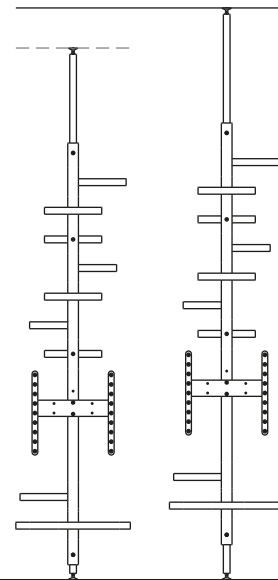

PIANTA | PLAN

FRONTE | FRONT

ADELAIDE wood tv

Etagere | Etagere

Designer:
Anno | Year:
Materiali | Materials:

Claudio Bitetti
2019
Etagere terra soffitto con montante e mensole in legno | *Etagere forced between floor and ceiling with solid wood riser and shelves*

SCHEMA ALTEZZE | HEIGHT SCHEME

Da H. 236 cm a H. 260 cm |
From H. 236 cm to H. 260 cm

Terminali A e A | Ends A and A

Da H. 260 cm a H. 281 cm |
From H. 260 cm to H. 281 cm

Terminali A e B | Ends A and B

Da H. 281 cm a H. 302 cm |
From H. 281 cm to H. 302 cm

Terminali A e C | Ends A and C

Da H. 302 cm a H. 323 cm |
From H. 302 cm to H. 323 cm

Terminali B e C | Ends B and C

Da H. 323 cm a H. 344 cm |
From H. 323 cm to H. 344 cm

Terminali C e C | Ends C and C

ADELAIDE wood tv