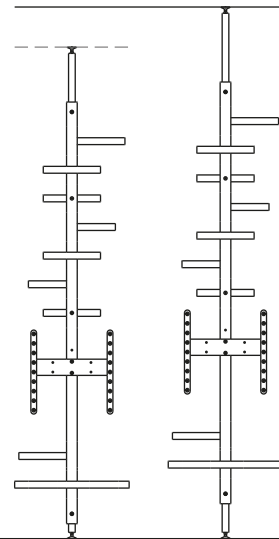

PIANTA | PLAN

FRONTE | FRONT

ADELAIDE wood tv

Etagere | Etagere

Designer:
Anno | Year:
Materiali | Materials:

Claudio Bitetti
2019
Etagere terra soffitto con montante e mensole in legno | *Etagere forced between floor and ceiling with solid wood riser and shelves*

SCHEMA ALTEZZE | HEIGHT SCHEME

Da H. 236 cm a H. 260 cm |
From H. 236 cm to H. 260 cm

Terminali A e A | Ends A and A

Da H. 260 cm a H. 281 cm |
From H. 260 cm to H. 281 cm

Terminali A e B | Ends A and B

Da H. 281 cm a H. 302 cm |
From H. 281 cm to H. 302 cm

Terminali A e C | Ends A and C

Da H. 302 cm a H. 323 cm |
From H. 302 cm to H. 323 cm

Terminali B e C | Ends B and C

Da H. 323 cm a H. 344 cm |
From H. 323 cm to H. 344 cm

Terminali C e C | Ends C and C

ADELAIDE wood tv