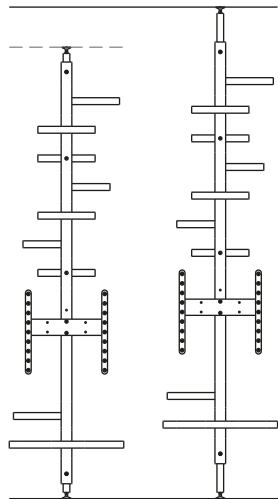

PIANTA | PLAN

FRONTE | FRONT

ADELAIDE wood tv

Etagere | Etagere

Designer:
Anno | Year:
Materiali | Materials:

Claudio Bitetti
2019
Etagere terra soffitto con montante e mensole in legno | *Etagere forced between floor and ceiling with solid wood riser and shelves*

SCHEMA ALTEZZE | HEIGHT SCHEME

Da H. 236 cm a H. 260 cm |
From H. 236 cm to H. 260 cm

Terminali A e A | Ends A and A

Da H. 260 cm a H. 281 cm |
From H. 260 cm to H. 281 cm

Terminali A e B | Ends A and B

Da H. 281 cm a H. 302 cm |
From H. 281 cm to H. 302 cm

Terminali A e C | Ends A and C

Da H. 302 cm a H. 323 cm |
From H. 302 cm to H. 323 cm

Terminali B e C | Ends B and C

Da H. 323 cm a H. 344 cm |
From H. 323 cm to H. 344 cm

Terminali C e C | Ends C and C

ADELAIDE wood tv