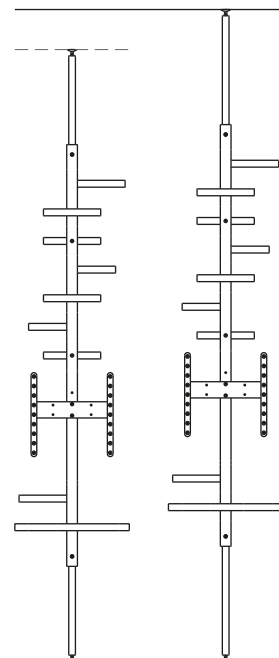

PIANTA | PLAN

FRONTE | FRONT

ADELAIDE wood tv

Etagere | Etagere

Designer:
Anno | Year:
Materiali | Materials:

Claudio Bitetti
2019
Etagere terra soffitto con montante e mensole in legno | *Etagere forced between floor and ceiling with solid wood riser and shelves*

SCHEMA ALTEZZE | HEIGHT SCHEME

Da H. 236 cm a H. 260 cm |
From H. 236 cm to H. 260 cm

Terminali A e A | Ends A and A

Da H. 260 cm a H. 281 cm |
From H. 260 cm to H. 281 cm

Terminali A e B | Ends A and B

Da H. 281 cm a H. 302 cm |
From H. 281 cm to H. 302 cm

Terminali A e C | Ends A and C

Da H. 302 cm a H. 323 cm |
From H. 302 cm to H. 323 cm

Terminali B e C | Ends B and C

Da H. 323 cm a H. 344 cm |
From H. 323 cm to H. 344 cm

Terminali C e C | Ends C and C

ADELAIDE wood tv

Etagere | Etagere

Designer:
Anno | Year:

Materiali | Materials:

Claudio Bitetti
2019

Etagere terra soffitto con montante e mensole in legno | *Etagere forced between floor and ceiling with solid wood riser and shelves*