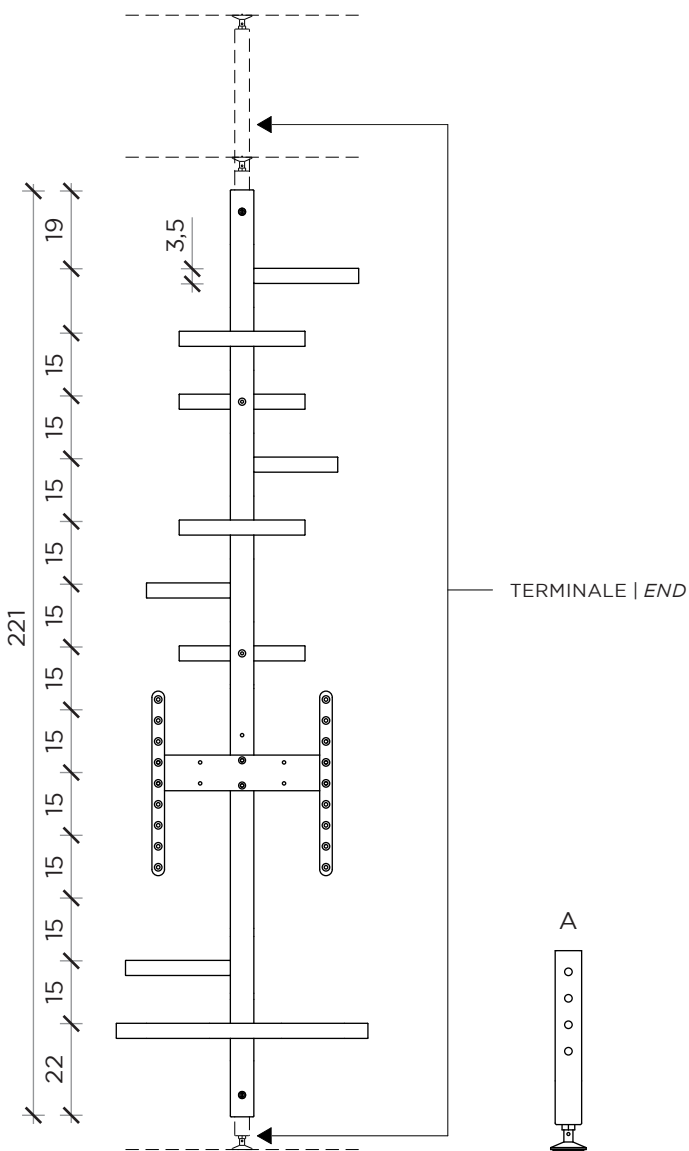

PIANTA | PLAN

FRONTE | FRONT

ADELAIDE wood tv

Etagere | Etagere

Designer:
Anno | Year:
Materiali | Materials:

Claudio Bitetti
2019
Etagere terra soffitto con montante e mensole in legno | *Etagere forced between floor and ceiling with solid wood riser and shelves*

SCHEMA ALTEZZE | HEIGHT SCHEME

Da H. 236 cm a H. 260 cm |
From H. 236 cm to H. 260 cm

Terminali A e A | Ends A and A

Da H. 260 cm a H. 281 cm |
From H. 260 cm to H. 281 cm

Terminali A e B | Ends A and B

Da H. 281 cm a H. 302 cm |
From H. 281 cm to H. 302 cm

Terminali A e C | Ends A and C

Da H. 302 cm a H. 323 cm |
From H. 302 cm to H. 323 cm

Terminali B e C | Ends B and C

Da H. 323 cm a H. 344 cm |
From H. 323 cm to H. 344 cm

Terminali C e C | Ends C and C

ADELAIDE wood tv