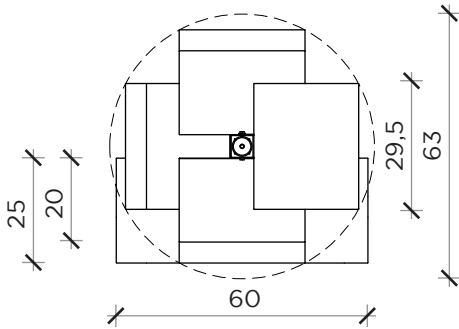

PIANTA | PLAN

FRONTE | FRONT

ADELAIDE wood tv

Etagere | Etagere

Designer:
Anno | Year:
Materiali | Materials:

Claudio Bitetti
2019
Etagere terra soffitto con montante e mensole in legno | *Etagere forced between floor and ceiling with solid wood riser and shelves*

SCHEMA ALTEZZE | HEIGHT SCHEME

Da H. 236 cm a H. 260 cm |
From H. 236 cm to H. 260 cm

Terminali A e A | Ends A and A

Da H. 260 cm a H. 281 cm |
From H. 260 cm to H. 281 cm

Terminali A e B | Ends A and B

Da H. 281 cm a H. 302 cm |
From H. 281 cm to H. 302 cm

Terminali A e C | Ends A and C

Da H. 302 cm a H. 323 cm |
From H. 302 cm to H. 323 cm

Terminali B e C | Ends B and C

Da H. 323 cm a H. 344 cm |
From H. 323 cm to H. 344 cm

Terminali C e C | Ends C and C

ADELAIDE wood tv