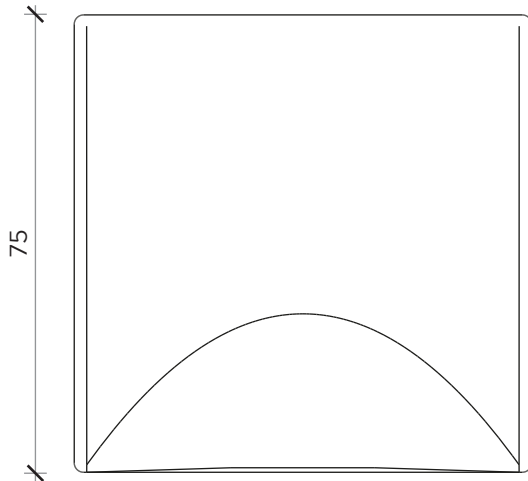

PIANTA | *PLAN*

FRONTE | *FRONT*

LATO | *SIDE*

GOSSIP

Poltrona | *Armchair*

Designer:
Anno | Year:
Materiali | *Materials*:

Idelfonso Colombo
2019
Poltrona con struttura in metallo rivestita in velluto elastico | *Armchair with metal frame covered in elastic velvet*