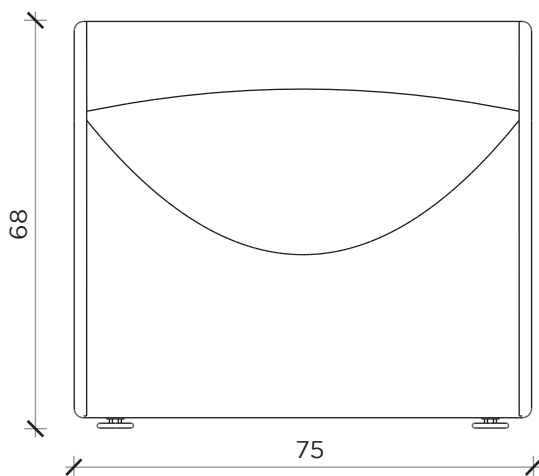

PIANTA | *PLAN*

FRONTE | *FRONT*

LATO | *SIDE*

GOSSIP

Poltrona | *Armchair*

Designer:
Anno | Year:
Materiali | *Materials*:

Idelfonso Colombo
2019
Poltrona con struttura in metallo rivestita in velluto elastico | *Armchair with metal frame covered in elastic velvet*