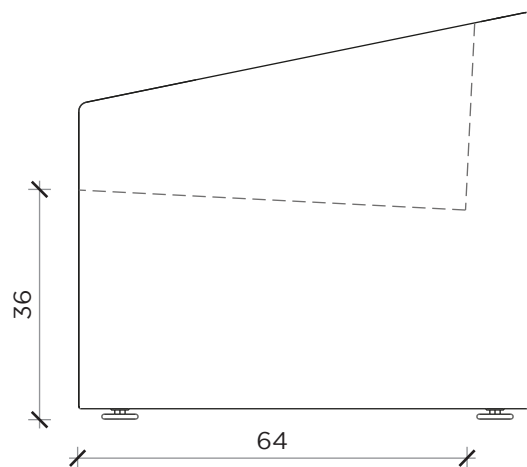

PIANTA | *PLAN*

FRONTE | *FRONT*

LATO | *SIDE*

GOSSIP

Poltrona | *Armchair*

Designer:
Anno | Year:
Materiali | *Materials*:

Idelfonso Colombo
2019
Poltrona con struttura in metallo rivestita in velluto elastico | *Armchair with metal frame covered in elastic velvet*