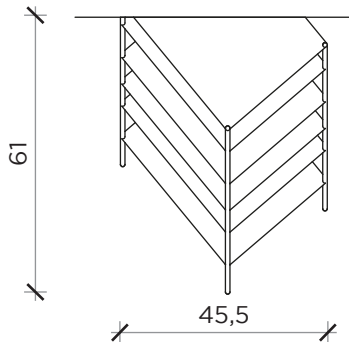

PIANTA | PLAN

FRONTE | FRONT

LATO | SIDE

MAMA' WALL

Etagere | *Etagere*

Designer: Marija Dondovic
Anno | Year: 2018
Materiali | Materials: Etagere in metallo verniciato | *Painted metal etagere*