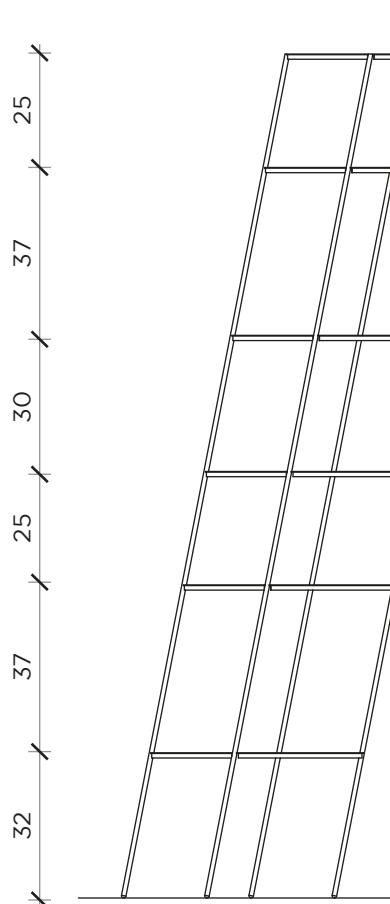

PIANTA | PLAN

FRONTE | FRONT

LATO | SIDE

MAMA' WALL

Etagere | *Etagere*

Designer: Marija Dondovic
Anno | Year: 2018
Materiali | Materials: Etagere in metallo verniciato | *Painted metal etagere*