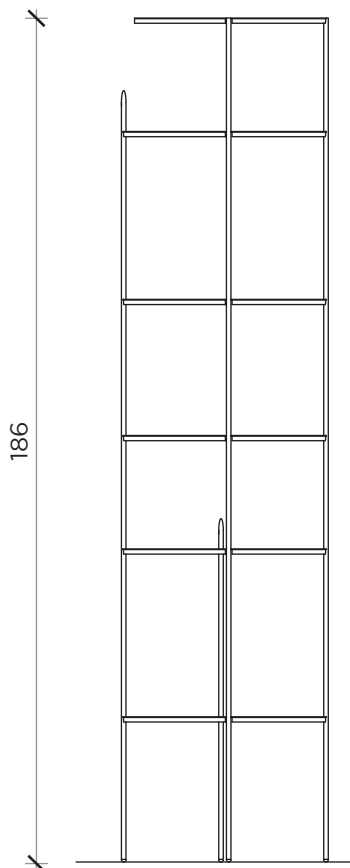

PIANTA | PLAN

FRONTE | FRONT

LATO | SIDE

MAMA' WALL

Etagere | *Etagere*

Designer: Marija Dondovic
Anno | Year: 2018
Materiali | Materials: Etagere in metallo verniciato | *Painted metal etagere*