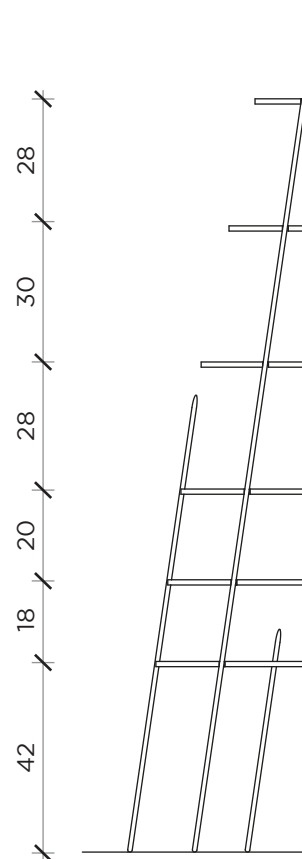

SX
PIANTA | PLAN

FRONTE | FRONT

DX

LATO | SIDE

MAMA' SMALL

Etagere | *Etagere*

Designer: Marija Dondovic
Anno | Year: 2018
Materiali | Materials: Etagere in metallo verniciato | *Painted metal etagere*