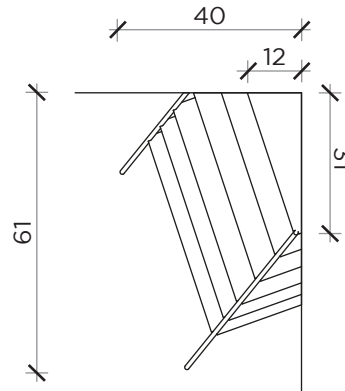

SX
PIANTA | PLAN

FRONTE | FRONT

DX

LATO | SIDE

MAMA' SMALL

Etagere | *Etagere*

Designer: Marija Dondovic
Anno | Year: 2018
Materiali | Materials: Etagere in metallo verniciato | *Painted metal etagere*