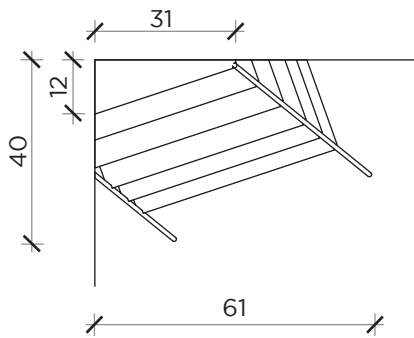

SX
PIANTA | PLAN

FRONTE | FRONT

DX

LATO | SIDE

MAMA' SMALL

Etagere | *Etagere*

Designer: Marija Dondovic
Anno | Year: 2018
Materiali | Materials: Etagere in metallo verniciato | *Painted metal etagere*