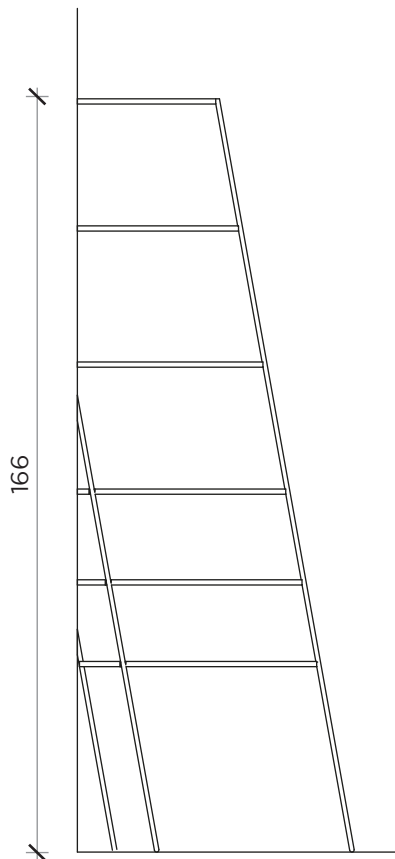

SX
PIANTA | PLAN

FRONTE | FRONT

DX

LATO | SIDE

MAMA' SMALL

Etagere | *Etagere*

Designer: Marija Dondovic
Anno | Year: 2018
Materiali | Materials: Etagere in metallo verniciato | *Painted metal etagere*