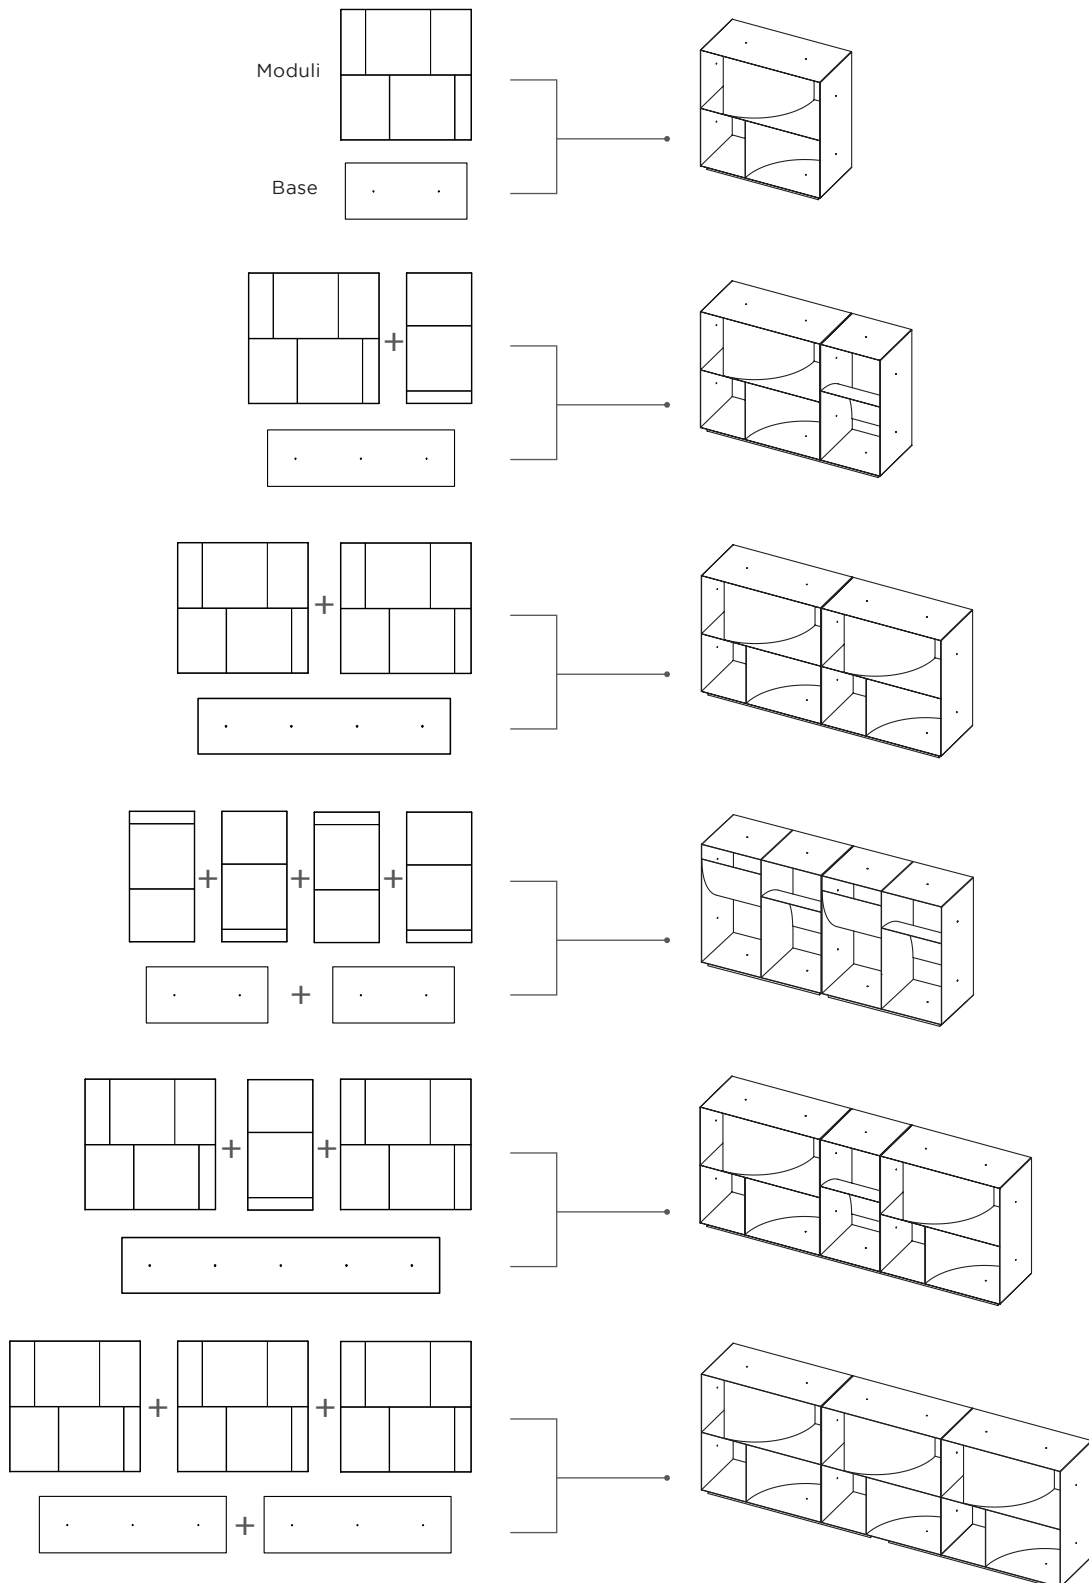

PIANTA | PLAN

PIANTA | PLAN

FRONTE | FRONT

FRONTE | FRONT

## JUDD base

## Contenitore | Container

Designer: Alessandro Di Prisco  
 Anno | Year: 2022  
 Materiali | Materials: Contenitore base in metallo verniciato | Painted metal wall unit

ESEMPI DI COMPOSIZIONI:

## Contenitore | Container

Designer: Alessandro Di Prisco  
 Anno | Year: 2022  
 Materiali | Materials: Contenitore base in metallo verniciato | Painted metal wall unit