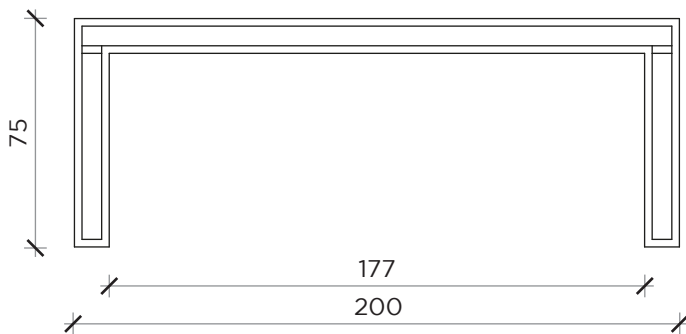

PIANTA | PLAN

FRONTE | FRONT

LATO | SIDE

PIANTA | PLAN

FRONTE | FRONT

LATO | SIDE

HOT LINE

Tavolo | Table

Designer: Claudio Bitetti
 Anno | Year: 2018
 Materiali | Materials: Tavolo con struttura di metallo e piano in vetro | Table with metal structure and glass top