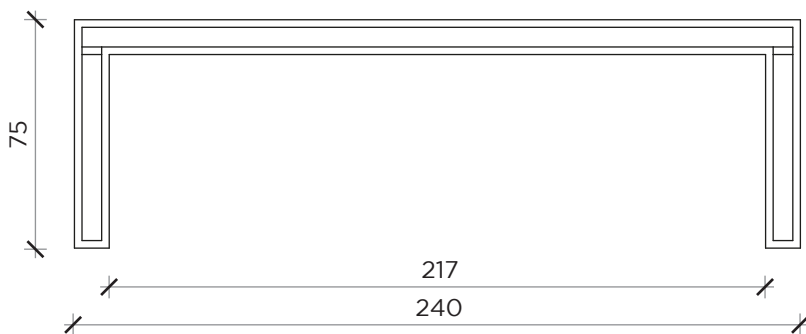

PIANTA | PLAN

FRONTE | FRONT

LATO | SIDE

PIANTA | PLAN

FRONTE | FRONT

LATO | SIDE

HOT LINE

Tavolo | Table

Designer: Claudio Bitetti
 Anno | Year: 2018
 Materiali | Materials: Tavolo con struttura di metallo e piano in vetro | Table with metal structure and glass top