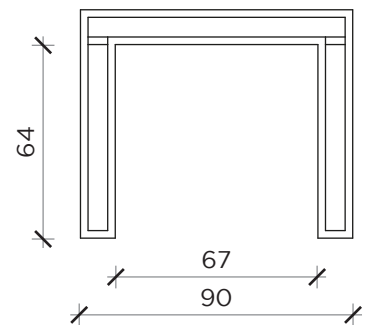

PIANTA | PLAN

FRONTE | FRONT

LATO | SIDE

PIANTA | PLAN

FRONTE | FRONT

LATO | SIDE

HOT LINE

Tavolo | Table

Designer: Claudio Bitetti
 Anno | Year: 2018
 Materiali | Materials: Tavolo con struttura di metallo e piano in vetro | Table with metal structure and glass top