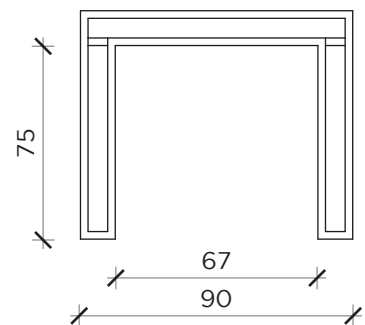

PIANTA | PLAN

FRONTE | FRONT

LATO | SIDE

PIANTA | PLAN

FRONTE | FRONT

LATO | SIDE

HOT LINE

Tavolo | Table

Designer: Claudio Bitetti
 Anno | Year: 2018
 Materiali | Materials: Tavolo con struttura di metallo e piano in vetro | Table with metal structure and glass top