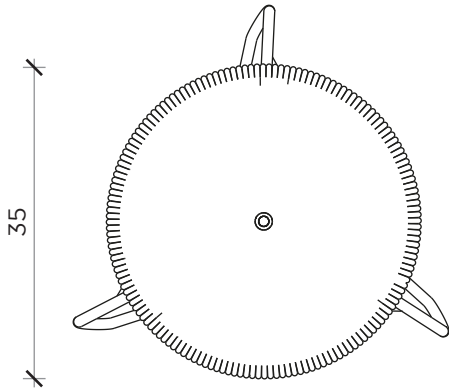

PIANT A | PLAN

PIANT A | PLAN

FRONTE | FRONT

FRONTE | FRONT

## Sgabello | Stool

Designer:  
Anno | Year:  
Materiali | Materials:

Alessandra Baldereschi  
2015  
Sgabello con struttura in metallo e seduta imbottita in paglia | Stool with metal structure and padded straw seating