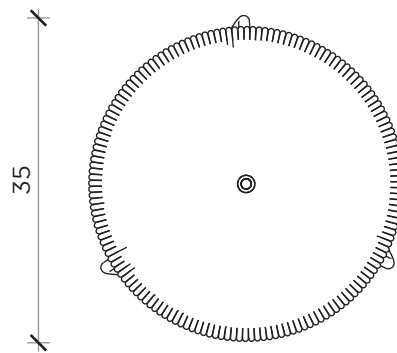

PIANT A | PLAN

PIANT A | PLAN

FRONTE | FRONT

FRONTE | FRONT

## Sgabello | Stool

Designer:  
Anno | Year:  
Materiali | Materials:

Alessandra Baldereschi  
2015  
Sgabello con struttura in metallo e seduta imbottita in paglia | Stool with metal structure and padded straw seating