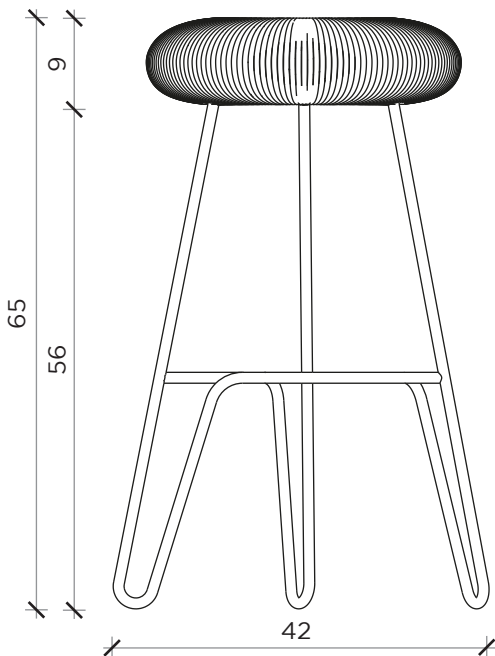

PIANT A | PLAN

PIANT A | PLAN

FRONTE | FRONT

FRONTE | FRONT

## Sgabello | Stool

Designer:  
Anno | Year:  
Materiali | Materials:

Alessandra Baldereschi  
2015  
Sgabello con struttura in metallo e seduta imbottita in paglia | Stool with metal structure and padded straw seating