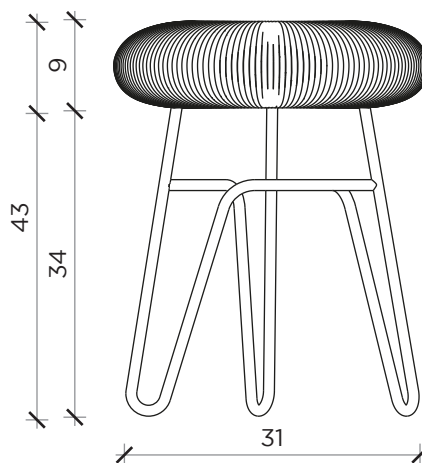

PIANT A | PLAN

PIANT A | PLAN

FRONTE | FRONT

FRONTE | FRONT

## Sgabello | Stool

Designer:  
Anno | Year:  
Materiali | Materials:

Alessandra Baldereschi  
2015  
Sgabello con struttura in metallo e seduta imbottita in paglia | Stool with metal structure and padded straw seating