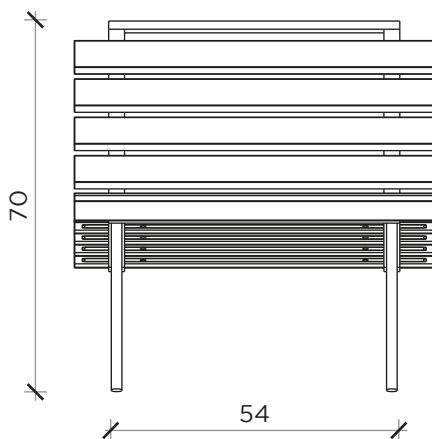

PIANTA | PLAN

FRONTE | FRONT

LATO | SIDE

GIARDINETT

Poltrona | Armchair

Designer: Uto Balmoral
 Anno | Year: 2018
 Materiali | Materials: Poltrona con struttura in metallo e imbottitura rivestita in velluto | *Armchair with metal structure and velvet covered padding*