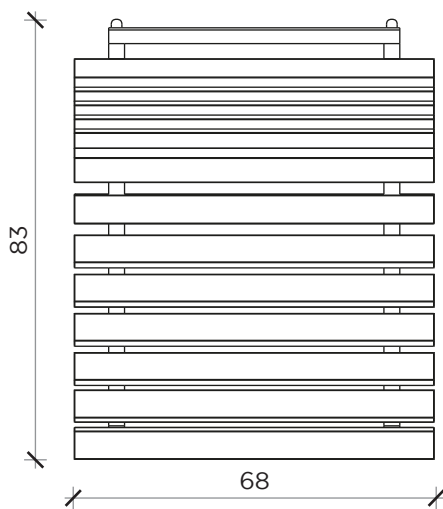

PIANTA | PLAN

FRONTE | FRONT

LATO | SIDE

GIARDINETT

Poltrona | Armchair

Designer: Uto Balmoral
 Anno | Year: 2018
 Materiali | Materials: Poltrona con struttura in metallo e imbottitura rivestita in velluto | *Armchair with metal structure and velvet covered padding*