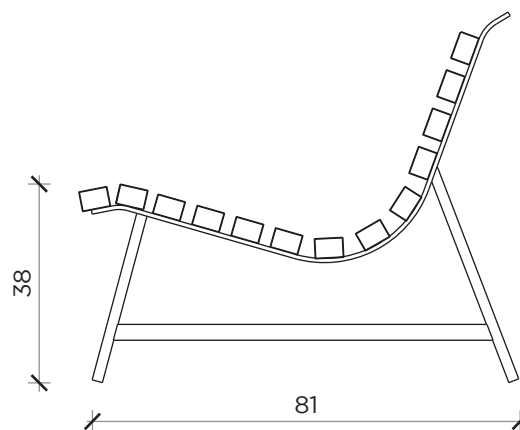

PIANTA | PLAN

FRONTE | FRONT

LATO | SIDE

GIARDINETT

Poltrona | Armchair

Designer: Uto Balmoral
 Anno | Year: 2018
 Materiali | Materials: Poltrona con struttura in metallo e imbottitura rivestita in velluto | *Armchair with metal structure and velvet covered padding*