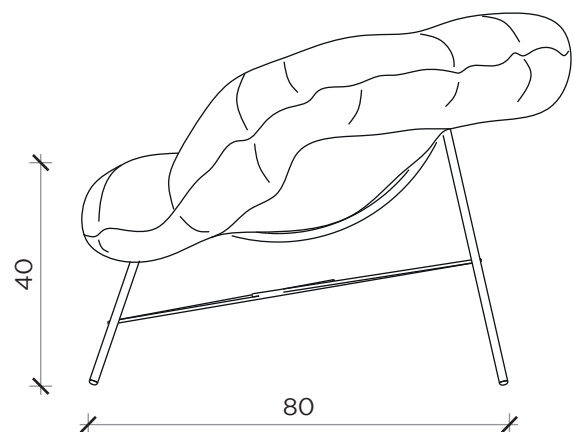

PIANTA | PLAN

FRONTE | FRONT

LATO | SIDE

## Poltrona | Armchair

Designer: Marzia Dainelli / Leo Dainelli  
 Anno | Year: 2017  
 Materiali | Materials: Poltrona con struttura in metallo e seduta sfoderabile (fisso per versione in pelle) |  
 Armchair with metal structure and removable cover (fixed for leather version)