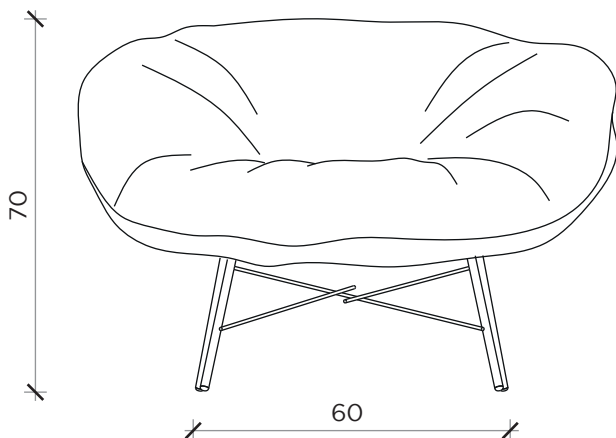

PIANTA | PLAN

FRONTE | FRONT

LATO | SIDE

## Poltrona | Armchair

Designer: Marzia Dainelli / Leo Dainelli  
 Anno | Year: 2017  
 Materiali | Materials: Poltrona con struttura in metallo e seduta sfoderabile (fisso per versione in pelle) |  
 Armchair with metal structure and removable cover (fixed for leather version)